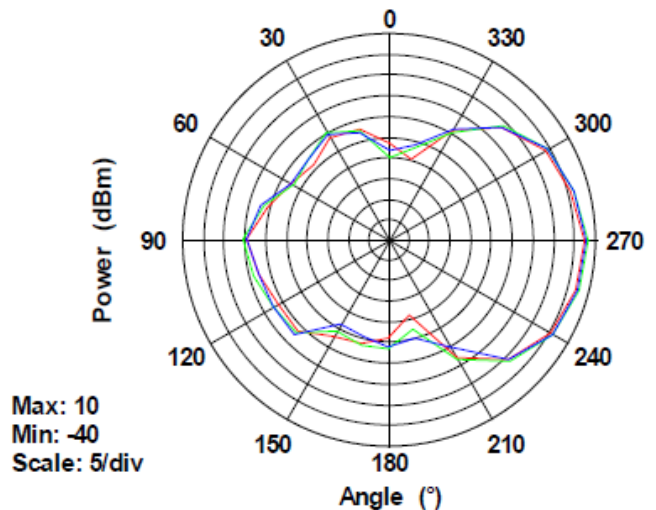

Разъём	RP-SMA Plug (Male)
Размеры	167.3 x 66 x 18mm
Вес	TBD

APA-M25

2.4GHz/5GHz Dual-Band High-Gain Indoor Panel Antenna

XY-plane

YZ-plane

ZX-plane

APA-M25

2.4GHz/5GHz Dual-Band High-Gain Indoor Panel Antenna

XY-plane

YZ-plane

ZX-plane