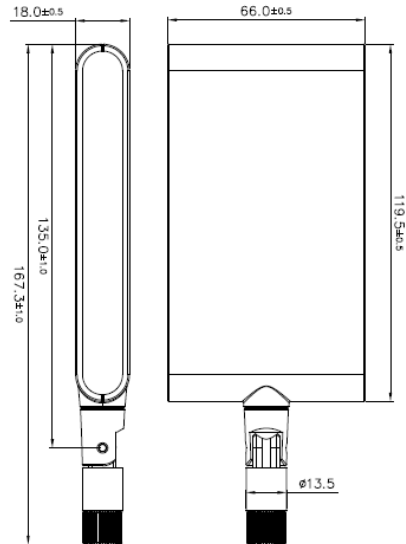

APA-M25

2.4GHz/5GHz Dual-Band High-Gain Indoor Panel Antenna

Спецификация

Частота:	2.4 ~ 2.5GHz 5.150 ~ 5.875GHz
КСВ:	2.0:1 Max
Тип антенны:	Patch Directional
КУ:	8 dBi @ 2.4GHz 10dBi @ 5GHz
Поляризация:	Linear, Vertical
ДН (вертикальная):	16°
ДН (горизонтальная):	66°

Разъём	RP-SMA Plug (Male)
Размеры	167.3 x 66 x 18mm
Вес	TBD

APA-M25

2.4GHz/5GHz Dual-Band High-Gain Indoor Panel Antenna

XY-plane

YZ-plane

ZX-plane

APA-M25

2.4GHz/5GHz Dual-Band High-Gain Indoor Panel Antenna