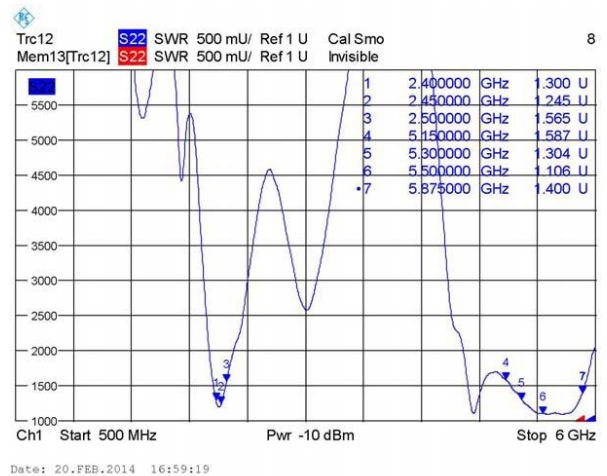

APA-M25

2.4GHz/5GHz Dual-Band High-Gain Indoor Panel Antenna

Спецификация

Частота:	2.4 ~ 2.5GHz 5.150 ~ 5.875GHz
КСВ:	2.0:1 Max
Тип антенны:	Patch Directional
КУ:	8 dBi @ 2.4GHz 10dBi @ 5GHz
Поляризация:	Linear, Vertical
ДН (вертикальная):	16°
ДН (горизонтальная):	66°

Разъём	RP-SMA Plug (Male)
Размеры	167.3 x 66 x 18mm
Вес	TBD

APA-M25

2.4GHz/5GHz Dual-Band High-Gain Indoor Panel Antenna

XY-plane

YZ-plane

ZX-plane

APA-M25

2.4GHz/5GHz Dual-Band High-Gain Indoor Panel Antenna