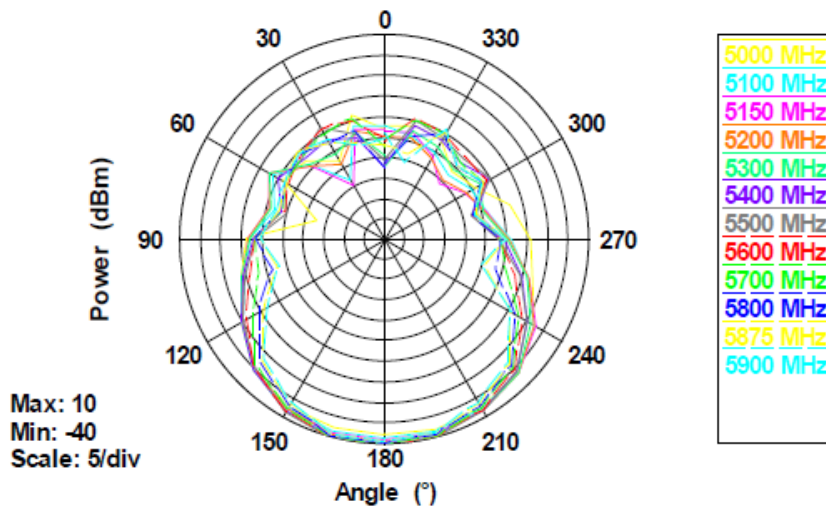

Разъём	RP-SMA Plug (Male)
Размеры	167.3 x 66 x 18mm
Вес	TBD

APA-M25

2.4GHz/5GHz Dual-Band High-Gain Indoor Panel Antenna

XY-plane

YZ-plane

ZX-plane

APA-M25

2.4GHz/5GHz Dual-Band High-Gain Indoor Panel Antenna

XY-plane

YZ-plane

ZX-plane