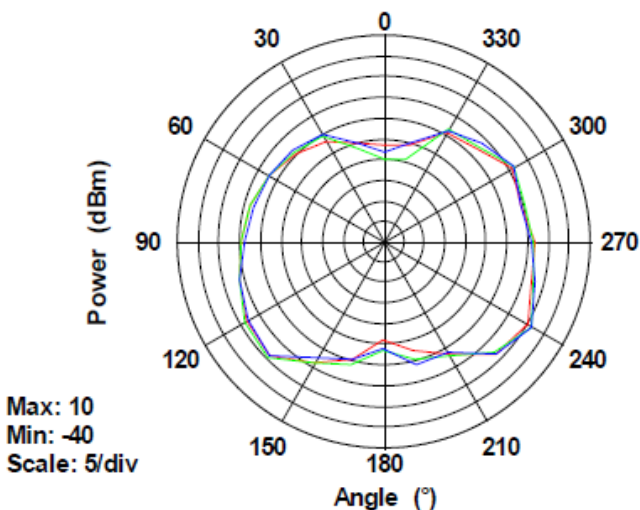

Разъём	RP-SMA Plug (Male)
Размеры	167.3 x 66 x 18mm
Вес	TBD

APA-M25

2.4GHz/5GHz Dual-Band High-Gain Indoor Panel Antenna

XY-plane

YZ-plane

ZX-plane

APA-M25

2.4GHz/5GHz Dual-Band High-Gain Indoor Panel Antenna

XY-plane

YZ-plane

ZX-plane