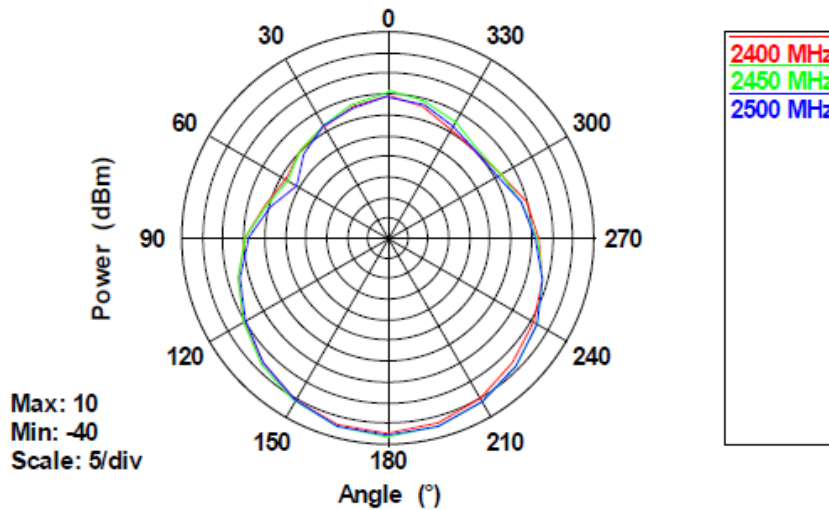

APA-M25

2.4GHz/5GHz Dual-Band High-Gain Indoor Panel Antenna

Спецификация

Частота:	2.4 ~ 2.5GHz 5.150 ~ 5.875GHz
КСВ:	2.0:1 Max
Тип антенны:	Patch Directional
КУ:	8 dBi @ 2.4GHz 10dBi @ 5GHz
Поляризация:	Linear, Vertical
ДН (вертикальная):	16°
ДН (горизонтальная):	66°

Разъём	RP-SMA Plug (Male)
Размеры	167.3 x 66 x 18mm
Вес	TBD

APA-M25

2.4GHz/5GHz Dual-Band High-Gain Indoor Panel Antenna

XY-plane

YZ-plane

ZX-plane

APA-M25

2.4GHz/5GHz Dual-Band High-Gain Indoor Panel Antenna