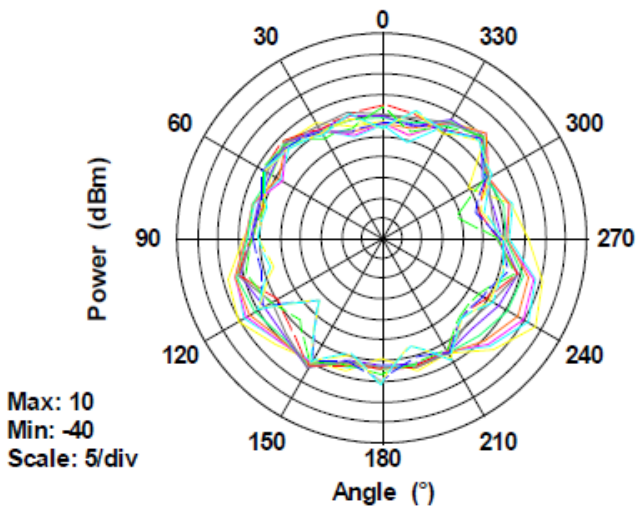

Разъём	RP-SMA Plug (Male)
Размеры	167.3 x 66 x 18mm
Вес	TBD

APA-M25

2.4GHz/5GHz Dual-Band High-Gain Indoor Panel Antenna

XY-plane

YZ-plane

ZX-plane

APA-M25

2.4GHz/5GHz Dual-Band High-Gain Indoor Panel Antenna

XY-plane

YZ-plane

ZX-plane